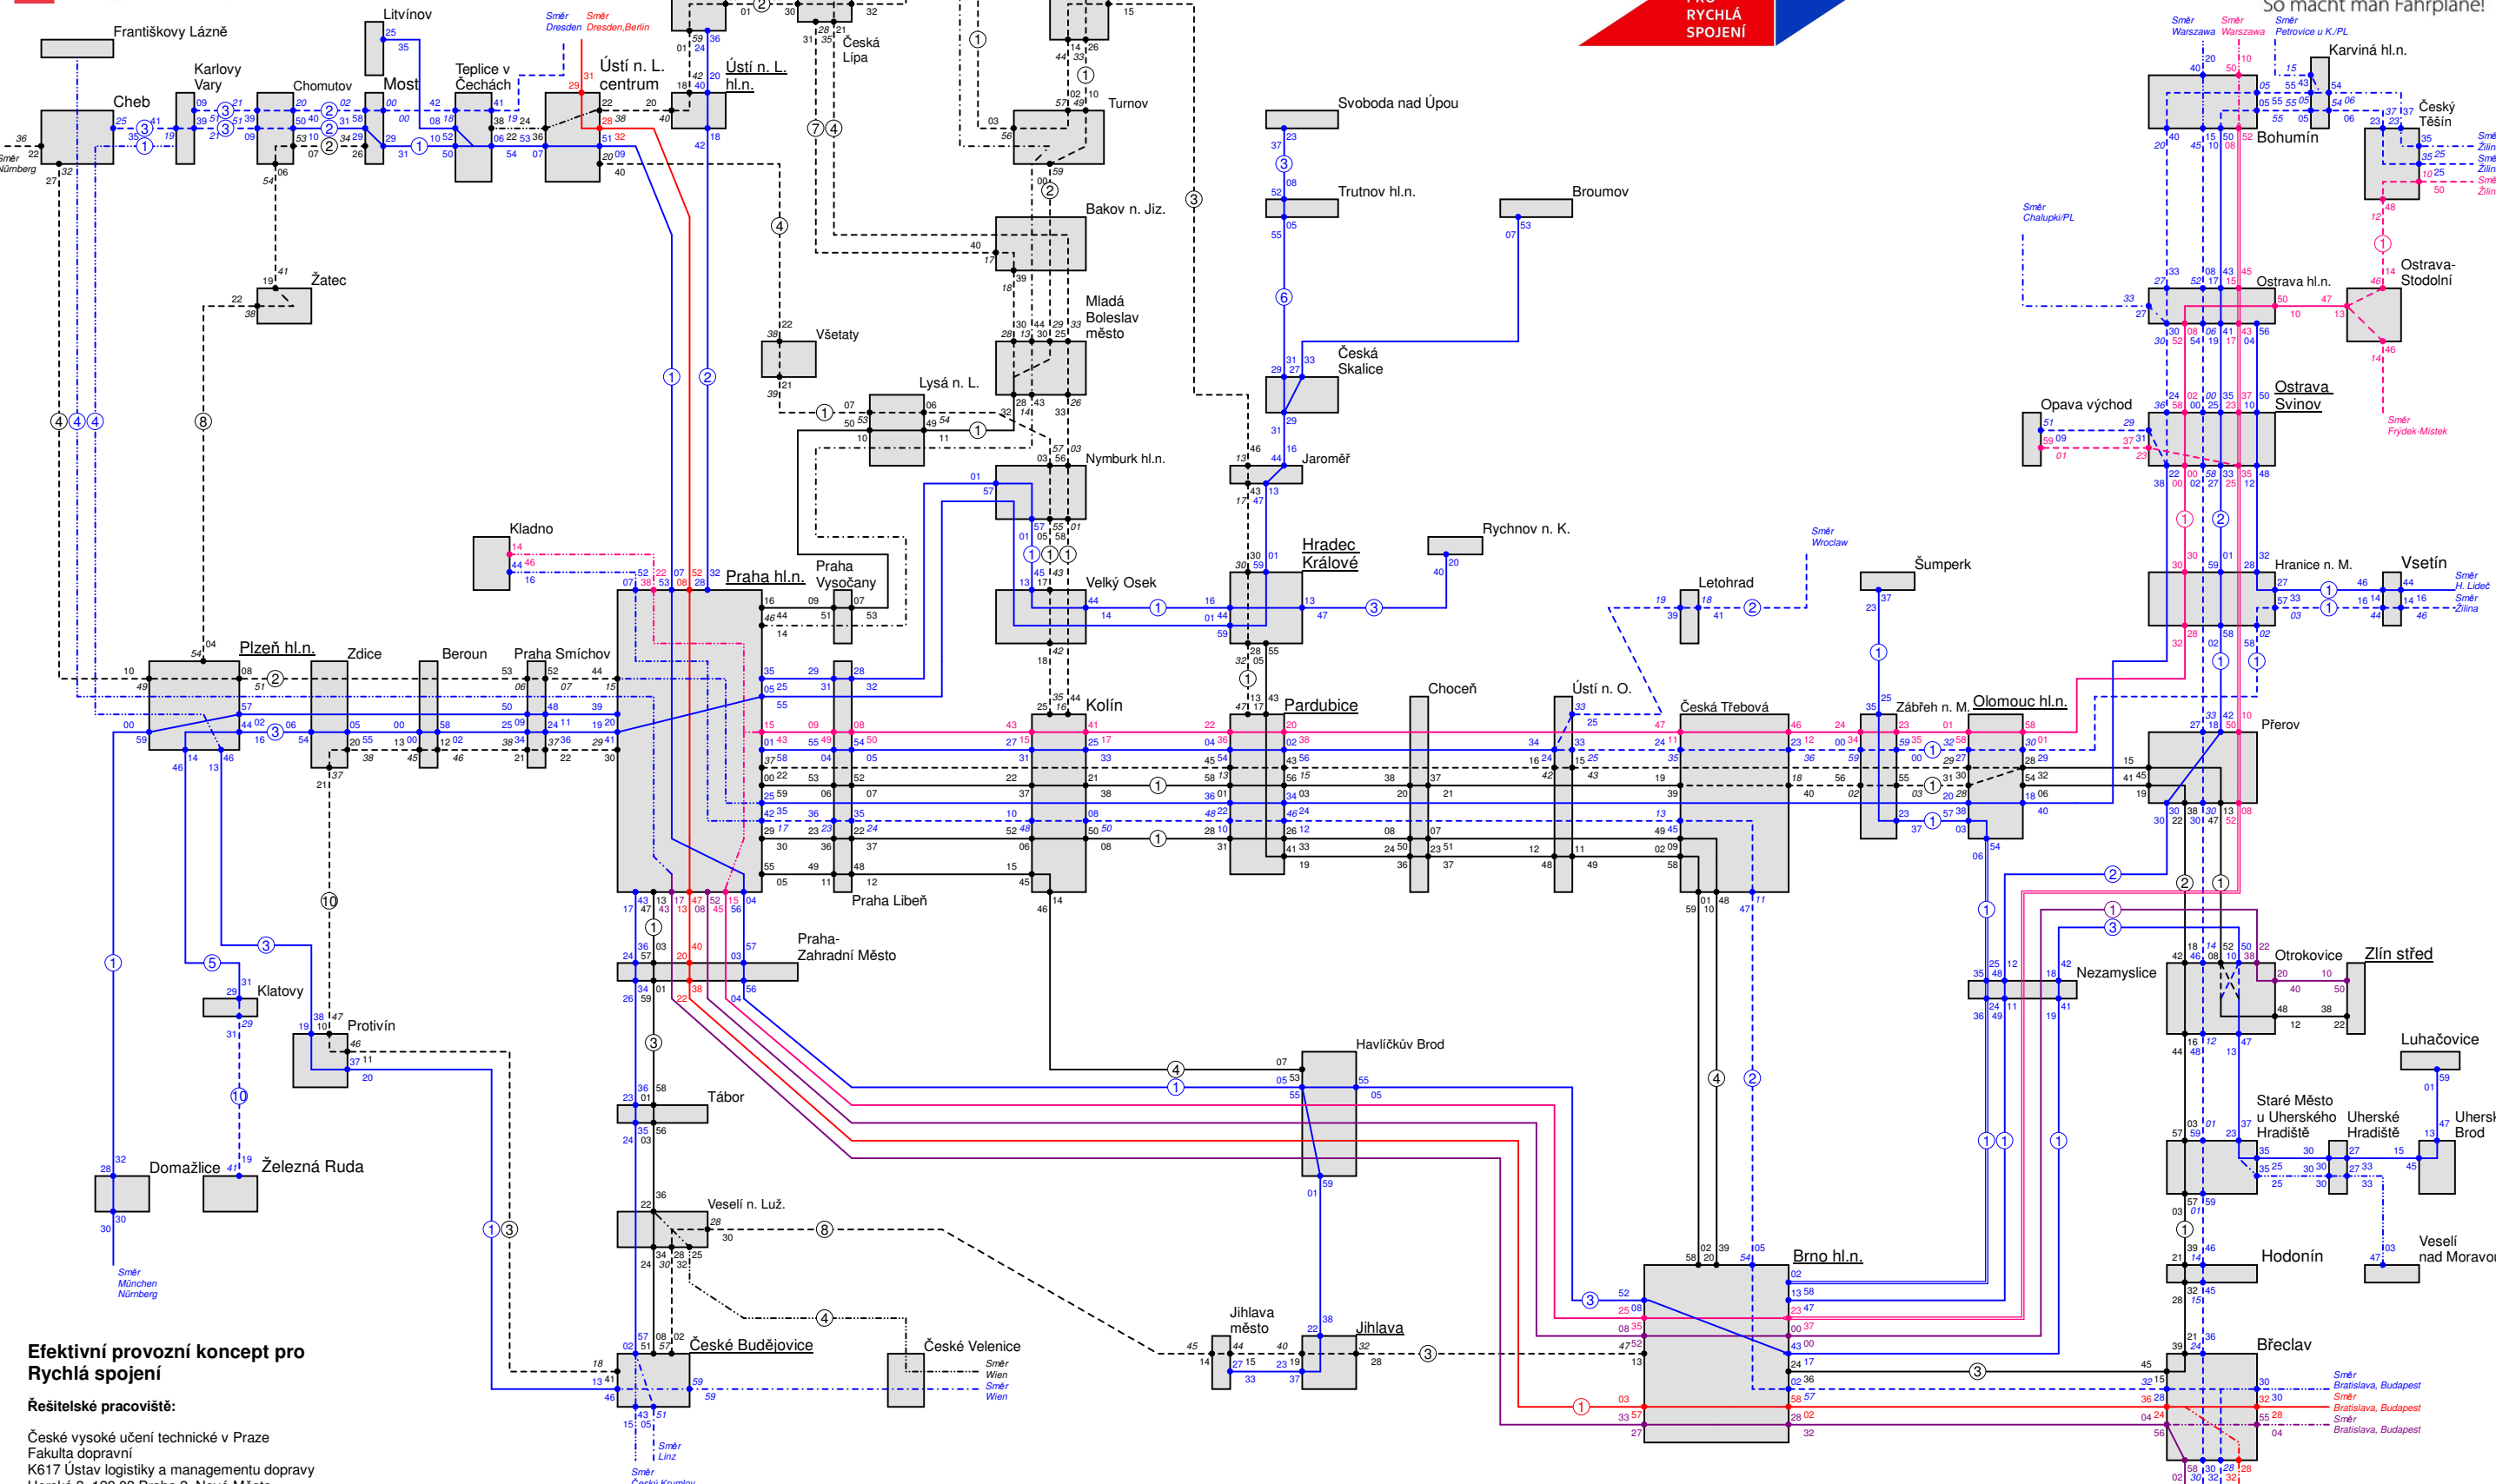

Sítová grafika vlaků celostátní dopravy
Česká republika - Horizont 2040

Program **Doprava 2020+**

Efektivní provozní koncept pro Rychlá spojení

Řešitelské pracoviště:
České vysoké učení technické v Praze
Fakulta dopravní
K617 Ústav logistiky a managementu dopravy
Horská 3, 128 03 Praha 2, Nové Město